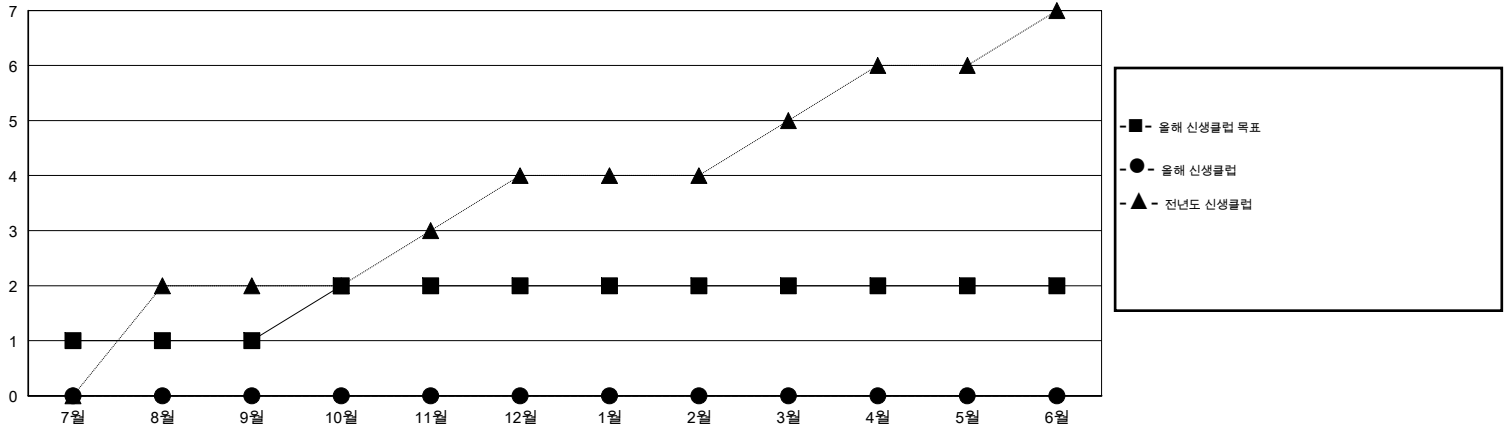

# MONTHLY MEMBERSHIP PROGRESS REPORT

District 355 A

Results as of: 7/31/2014

GMT: JUNG YUL CHOI

장소 REPUBLIC OF KOREA

현장지역 GMT 5

클럽					회원 1인당				
결과- 2014-2015					결과- 2014-2015				
사분기	신생클럽 목표	신생클럽	해산된 클럽	순증강/ 감소	사분기	신입회원 목표	총 추가회원	퇴회한 회원	순증강/ 감소
7월/8월/9월	1	0	0	0	7월/8월/9월	-50	227	109	118
10월/11월/12월	1	0	0	0	10월/11월/12월	100	0	0	0
1월/2월/3월	0	0	0	0	1월/2월/3월	250	0	0	0
4월/5월/6월	0	0	0	0	4월/5월/6월	-300	0	0	0

목표 및 누적 신생클럽 수

목표 및 누적 회원수

해산된 클럽: 0	1명 이상의 신입회원을 등록한 59 CLUBS OF 139	성별 분포
		남성 5,731 (79.53%)
		여성 1,475 (20.47%)
퇴회회원	<a href="#">여기에 클릭하여 현황보고 내용 검토</a>	가족단위 회원 0
작고 2		세대주 0
클럽해산 0		비 세대주 0
기타 107		
합계 109		