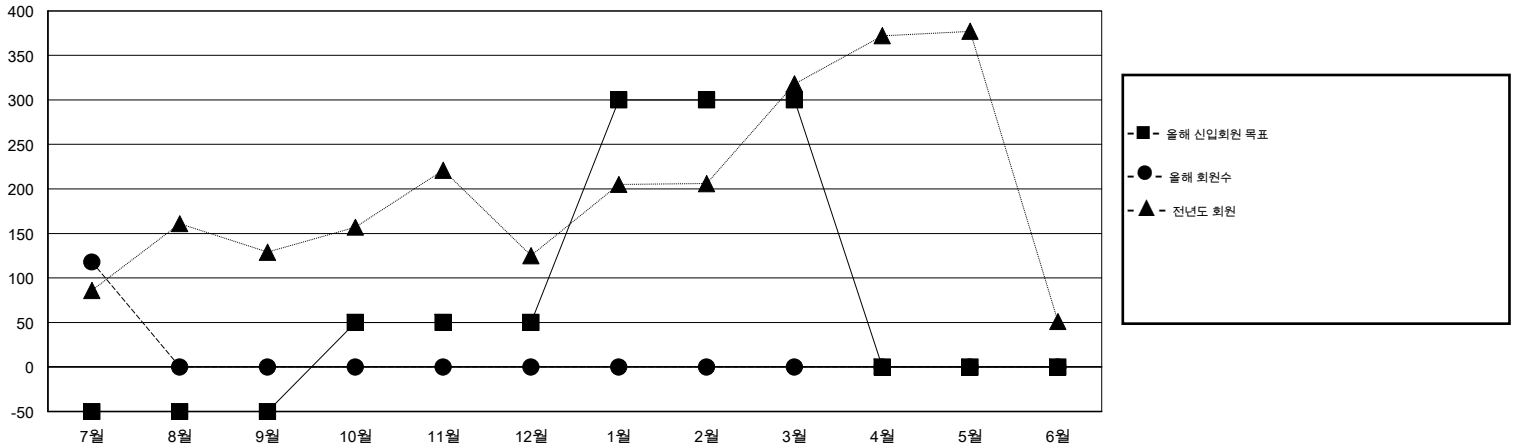

# MONTHLY MEMBERSHIP PROGRESS REPORT

District 355 A

Results as of: 7/31/2014

GMT: JUNG YUL CHOI

장소 REPUBLIC OF KOREA

현장지역 GMT 5

클럽					회원 1인당				
결과- 2014-2015					결과- 2014-2015				
사분기	신생클럽 목표	신생클럽	해산된 클럽	순증강/ 감소	사분기	신입회원 목표	총 추가회원	퇴회한 회원	순증강/ 감소
7월/8월/9월	1	0	0	0	7월/8월/9월	-50	227	109	118
10월/11월/12월	1	0	0	0	10월/11월/12월	100	0	0	0
1월/2월/3월	0	0	0	0	1월/2월/3월	250	0	0	0
4월/5월/6월	0	0	0	0	4월/5월/6월	-300	0	0	0

목표 및 누적 신생클럽 수

목표 및 누적 회원수

해산된 클럽: 0	1명 이상의 신입회원을 등록한 59 CLUBS OF 139	성별 분포
		남성 5,731 (79.53%)
		여성 1,475 (20.47%)
퇴회회원	<a href="#">여기에 클릭하여 현황보고 내용 검토</a>	가족단위 회원 0
작고 2		세대주 0
클럽해산 0		비 세대주 0
기타 107		
합계 109		